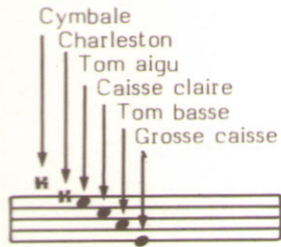

BINAIR·DRÔME

pour Batterie seule

Durée: 1 mn à [♩ = 80]

Jean FRANCOIS

♩ = ouverture Charleston facultative

♩ = 80 à 96